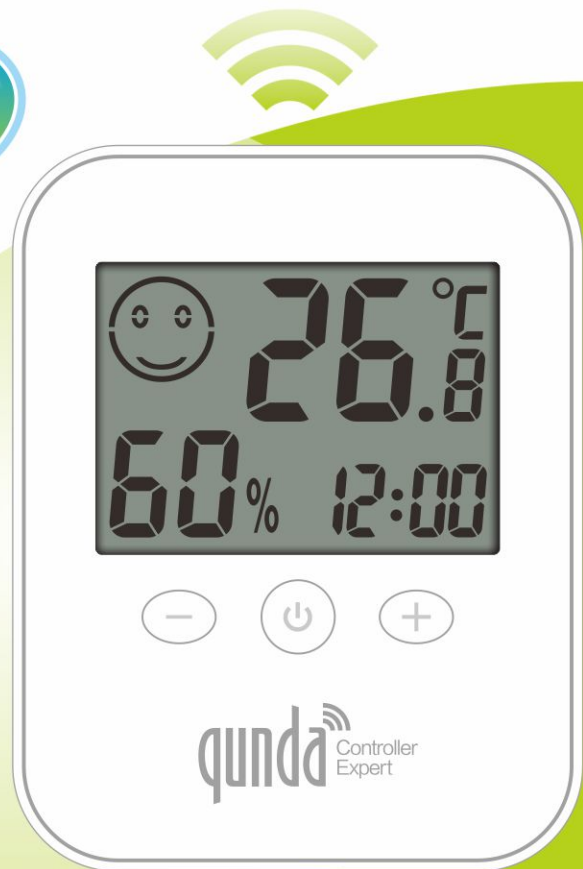

CE MADE IN CHINA NO.K-C-00008

能遥控空调哦

舒适度表情显示

高精度, 低功耗

独创万能空调遥控器功能

两节电池更耐用

感谢您选购群达牌温湿度计, 能为您提供方便, 这是群达公司全体同仁的最大心愿。KT-WSD01是一款带遥控器功能的温湿度计。它不仅是一台温湿度计, 还是一款电子时钟, 更是一款能遥控全球98%空调的万能空调遥控器。精准的大屏显示, 多种的摆放方式, 华氏摄氏任意的切换, 特有的舒适度表情显示, 都让您感受到群达产品真的很方便, 的确是您选购的最佳选择。

请您在使用前仔细阅读说明书, 这将有助于您更方便的使用本产品。

一、温湿度计使用方法

温湿度计显示界面说明

1. 时间调节

- 同时按住“-”和“+”键, 时间闪烁
- 再按“-”“+”键调到当前正确时间,
- 10秒钟后时间停止闪烁, 时间设置完成。

2. 华氏摄氏温度转换

同时按住“-”和“⏻”键, 进行华氏摄氏温度转换。

3. 人体舒适度表情说明

舒适度高 舒适度一般 舒适度差

二、遥控器使用方法

注: 使用遥控器功能后, 液晶屏显示如下图, 如5秒内无按键自动恢复成温湿度计显示模式。

空调遥控器显示界面说明

如需使用遥控器功能, 必须进行设置后才能使用, 请采用以下任何一种方式进行设置。

1. 品牌代码设置

- 从“品牌代码表”中查到所需品牌代码。一个品牌有多组代码, 请先用第一组代码, 如不起作用, 再选第二组, 以此类推, 直至起作用为止。例: 奥克斯, 可选“297”, 不起作用再试“298”等。
- 按住“⏻”键2秒, 液晶屏上代码闪烁, 按“+”“-”键调至所需要的代码, 然后按“⏻”键代码停止闪烁, 代码设定完成。
- 将遥控器对准空调机, 按“⏻”键即可遥控您的空调了。空调开启后, 试试其他功能是否起作用, 如不起作用就选下一组代码, 直到全部功能起作用为止。