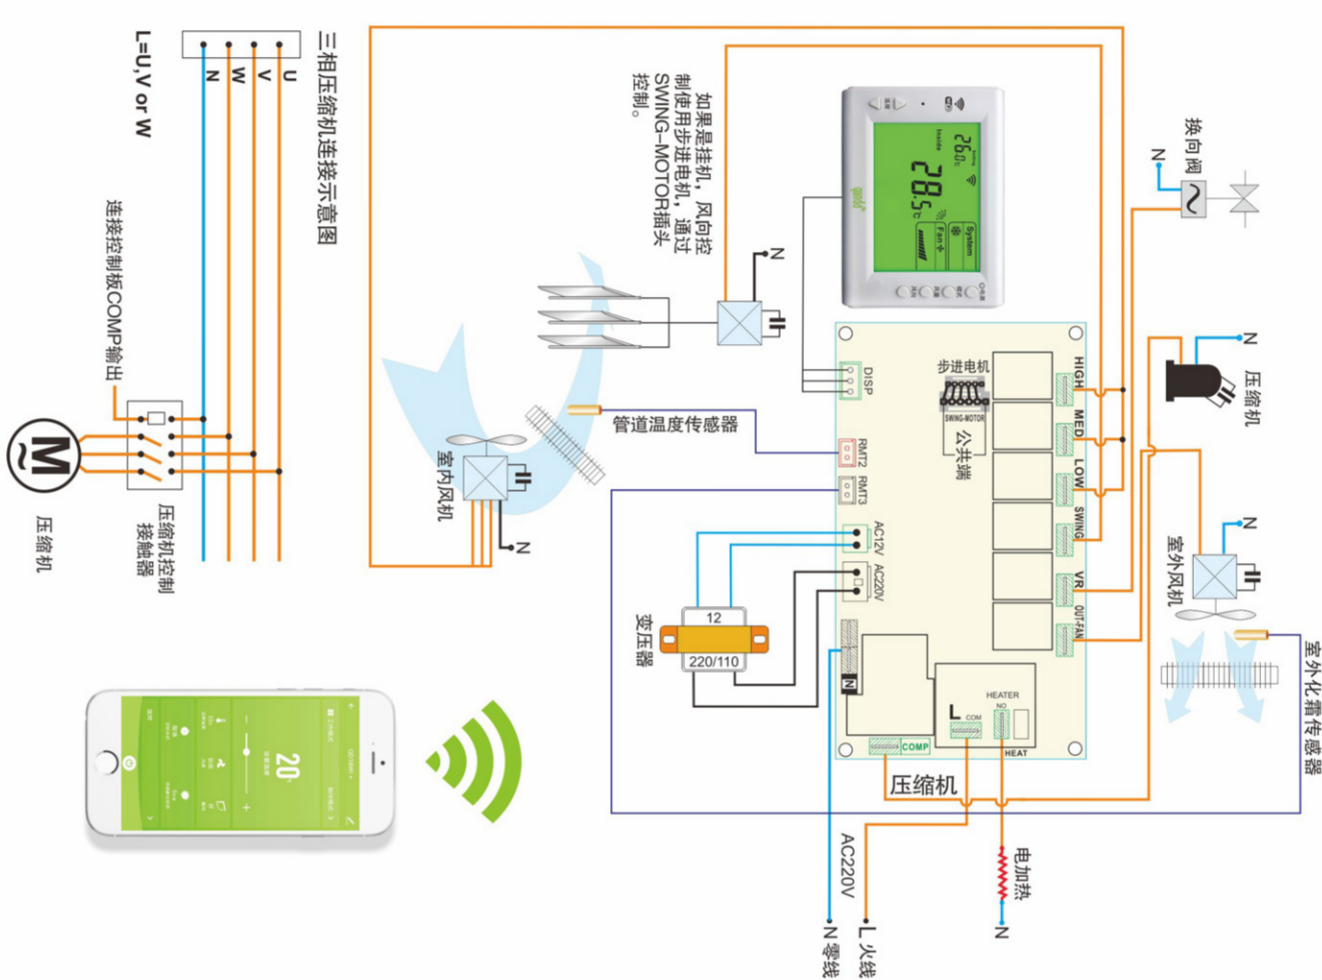

QD18WI+

- ▶ WIFI路由器连接
- ▶ 6.8英寸显示屏
- ▶ 高档绿色背光功能
- ▶ 红外遥控器功能
- ▶ 大功率电辅热功能
- ▶ 手机控制，兼容安卓IOS操作系统
- ▶ 五种运行模式：自动、制冷、除湿、通风、制热
- ▶ 四档风速选择：大风、中风、微风、自动风
- ▶ 两只传感器设计：盘管保护，自动高效化霜
- ▶ 两种风向控制：步进马达风向控制，交流摆叶电机控制
- ▶ 制热防冷风功能
- ▶ 睡眠功能
- ▶ 室外风机独立控制功能
- ▶ 压缩机延时保护功能
- ▶ 断电记忆功能可选

NO.W-C-00055

群达·柜机通用  
空调控制系统

QD18WI+

+IM81DQ

群达·柜机通用  
空调控制系统

1. 使用WIFI远程操作之前，请先对控制柜进行正确的安装，实现正常的功能操作。
2. 配置WIFI之前请确保路由正常。
3. 配置WIFI之前请确保手机连接路由正常。
4. 配置WIFI之前请确保保护控制器已经在配置模式。
5. 内附说明书，请按说明书进行安装操作。

⚠ 请仔细阅读说明书并由专业技术人员安装，接线前必须先通电试验，任何因错误安装所造成的损坏，一律不予保修。切勿将接收器暴露在强光下，以防干扰。

QD18WI+

随时随地控制家里的空调

简洁的UI交互界面

一键设置配置简单

灵活控制群达控制器

• 随时随地操控您的空调

• WIFI路由器连接

• 手机远程控制